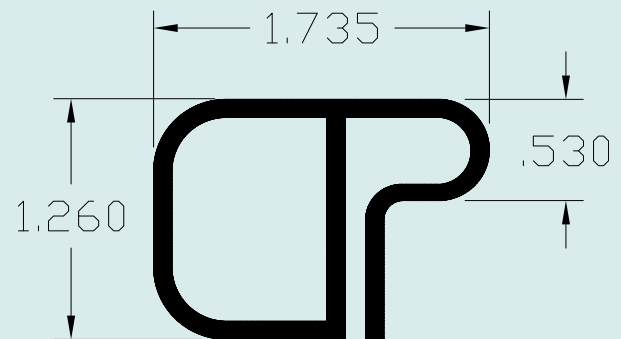

### V21-9140

V21-9140  
Rigid Canoe Rub Rail

Bulk	Color	Length	Height	Width
V21-9140BKA166	BKA	16' 6"	1-1/4"	1-3/4"